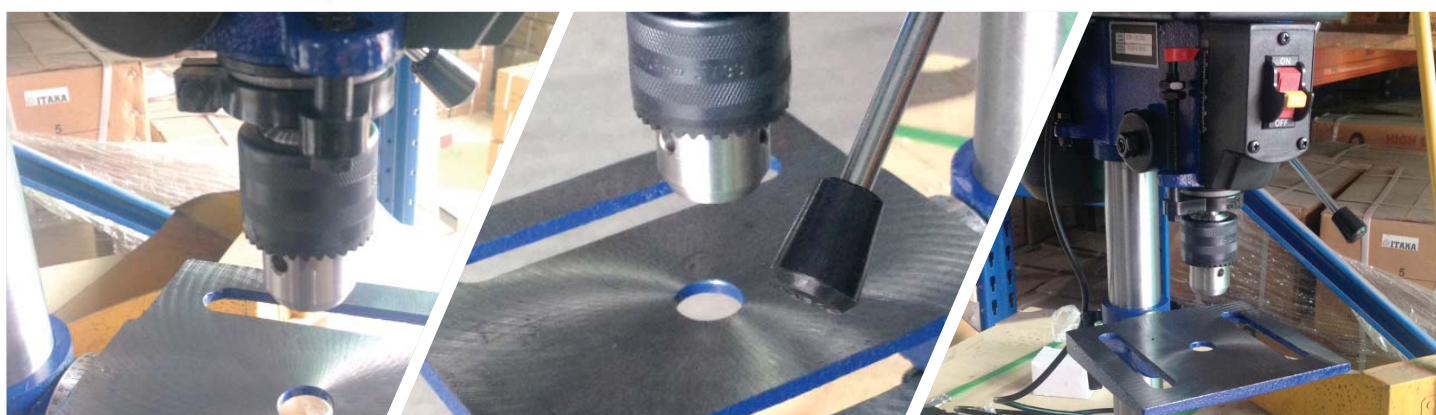

TALADRO SOBREMESA 220V

CATEGORÍA : TALADROS DE SOBREMESA
MARCA : I-TAKA
PROCEDENCIA : CHINA
GARANTÍA : 1 AÑO

Cod.: ITK 251564
Modelo: RDM 1301

ESPECIFICACIONES TÉCNICAS

Potencia	250W/ 0,3 hp
Voltaje	220V
Mandril	13 mm
Espiga de sujeción	2 MK
Recorrido mandril	60 mm
Nº velocidades	5
Velocidades	620 a 2,620 rpm
Altura total	590 mm
Peso	15 Kg