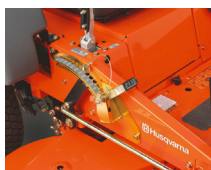

Giro Zero Residencial Z 254 24 HP.

Hecho en Estados Unidos
Tractor Giro Zero de uso
residencial.

Diseño de vanguardia , rendimiento probado y nuevas características innovadoras se combinan para hacer el mantenimiento del césped un evento en lugar de una tarea.

Especificaciones Técnicas

Motor	Briggs & Stratton
Potencia	24 hp
Cilindrada	747 cc
Velocidad de avance	0 - 10.5 km/hr
Velocidad de reversa	0 - 5.6 km/hr
Ancho de corte	54"
Posiciones de corte	6 niveles
Altura de corte	1.5" a 4"
Productividad	11.500 m2/h
Peso	290.3 kg

Controles fáciles de operar y bien ubicados

Conexión de manguera que facilita limpieza

Sistema de corte con inducción de aire

Se puede añadir recolector de gran volumen

Plataforma de corte con 3 cuchillas

Asiento regulable y manillas acolchadas